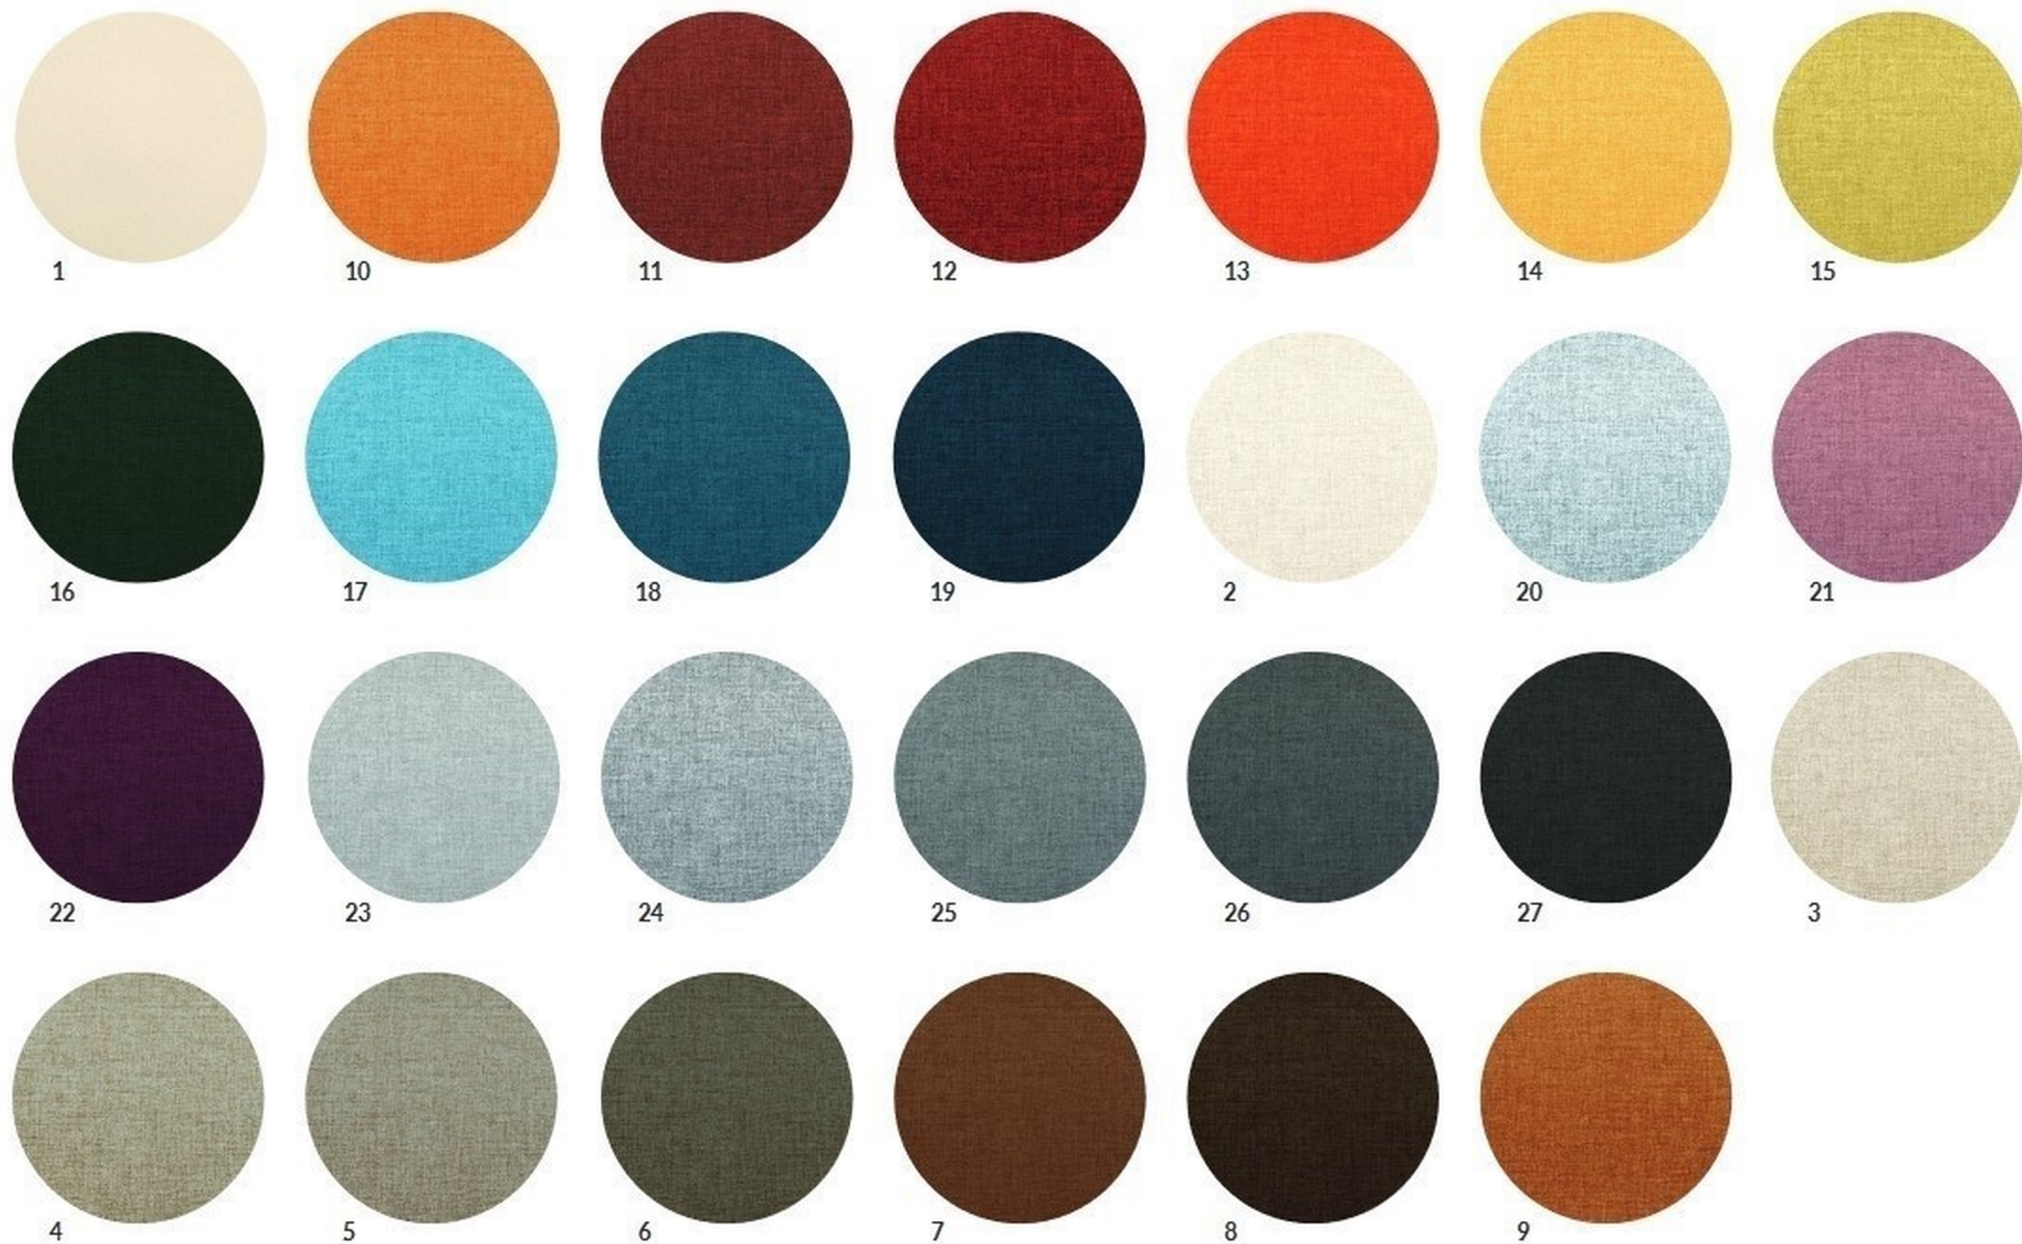

The sample is provided as a guide only. Therefore an exact match can not be guaranteed. Color differences between individual production batches are allowed.

Próbki tkanin mają charakter poglądowy. Nie należy oczekiwać idealnej kopii, nie gwarantujemy idealnego odwzorowania kolorów w rzeczywistości. Dopuszczalne są różnice kolorystyczne między poszczególnymi partiami produkcyjnymi.